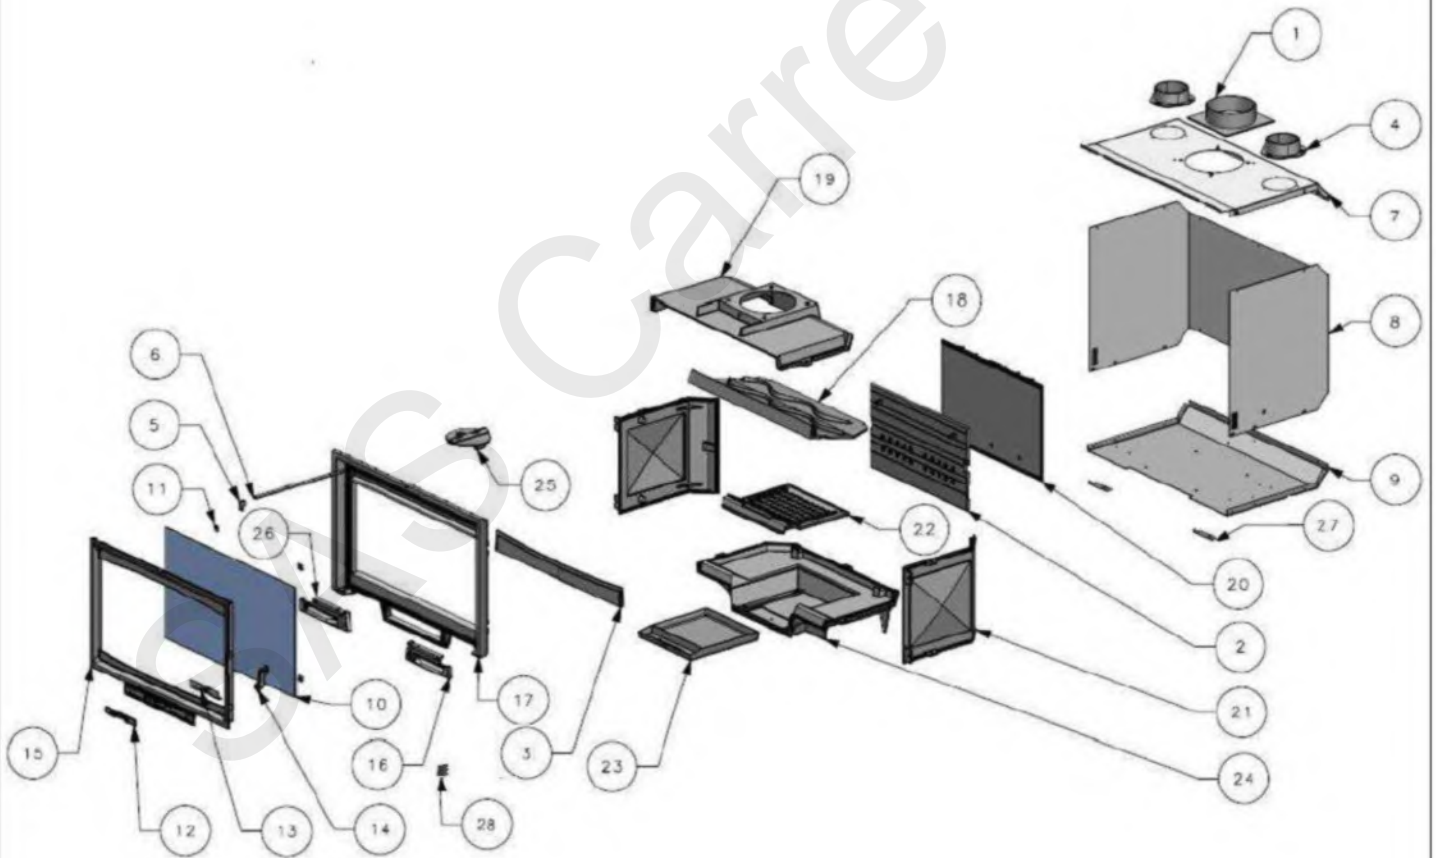

660173

660173 - VISI 75 V TURBO PIECES

Pièces détachées

Vue éclatée

VISI 75-F TURBO 660 172

660173

660173 - VISI 75 V TURBO PIECES

Rep.	Référence	Description	Qté
1	CP100897	AXE POIGNEE VISI	1
2	CP017552	PLAQUE DECOR VISI	1
3	CP017551	CHENET	1
4	FB306802	BUSELOT VISI	1
5	FB303214	COMMANDE CLAPET VISI	1
6	FB101060	TIGE COMMANDE CLAPET VISI	1
7	FB217234	DESSUS CARTER VISI	1
8	FB217133	CARTER CENTRAL VISI	1
9	FB200124	DESSOUS CARTER VISI	1
10	CP017428	VITRE SERIGR. 471,5X 680 EP4	1
11	CP017616	FIXE VITRE HAUT VISI	1
12	CP017430	REGISTRE	1
13	CP017431	EQUERRE REGISTRE	1
14	CP017631	POIGNEE	1
15	CP017514	VITRE	1
16	CP017371	ELEMENT CADRE FIXE D VISI	1
17	FB359821	CADRE FIXE VISI	1
18	CP017603	DEFLECTEUR VISI	1
19	FB352172	DESSUS VISI	1
20	FB306210	FOND VISI	1
21	FB310220	COTE VISI	1
22	CP017550	GRILLE FOYERE	1
23	CP017678	CENDRIER	1
24	FB319740	EMBASE	1
25	FB900972	CLAPET VISI	1
26	CP017372	ELEMENT CADRE FIXE G VISI	1
28	CP017519	SUPPORT VENTILATEUR VISI	1